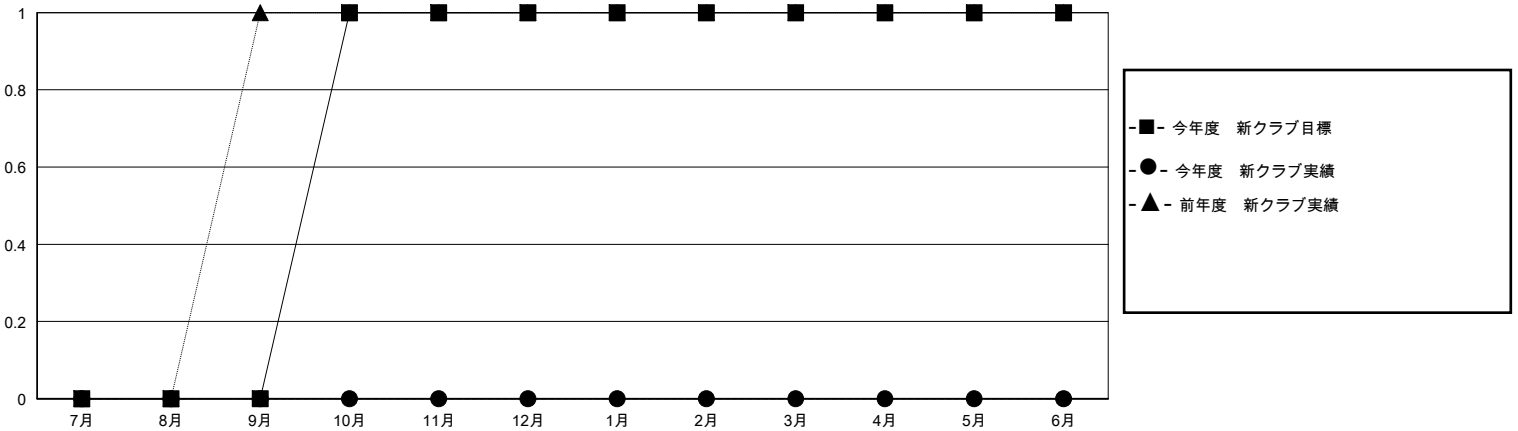

MONTHLY MEMBERSHIP PROGRESS REPORT

District 335 A

Results as of: 11/30/2024

GMT:

地域 JAPAN

GMT会則地域

クラブ				名			
結果: 2024-2025				結果: 2024-2025			
四半期	新クラブ目標	新クラブ	解散クラブ	四半期	会員純増目標	会員増強実績	退会者(転籍を含む)実際
7月/8月/9月	0	0	0	7月/8月/9月	40	44	30
10月/11月/12月	1	0	0	10月/11月/12月	10	15	9
1月/2月/3月	0	0	0	1月/2月/3月	20	0	0
4月/5月/6月	0	0	0	4月/5月/6月	30	0	0

新クラブ目標及び実績累計