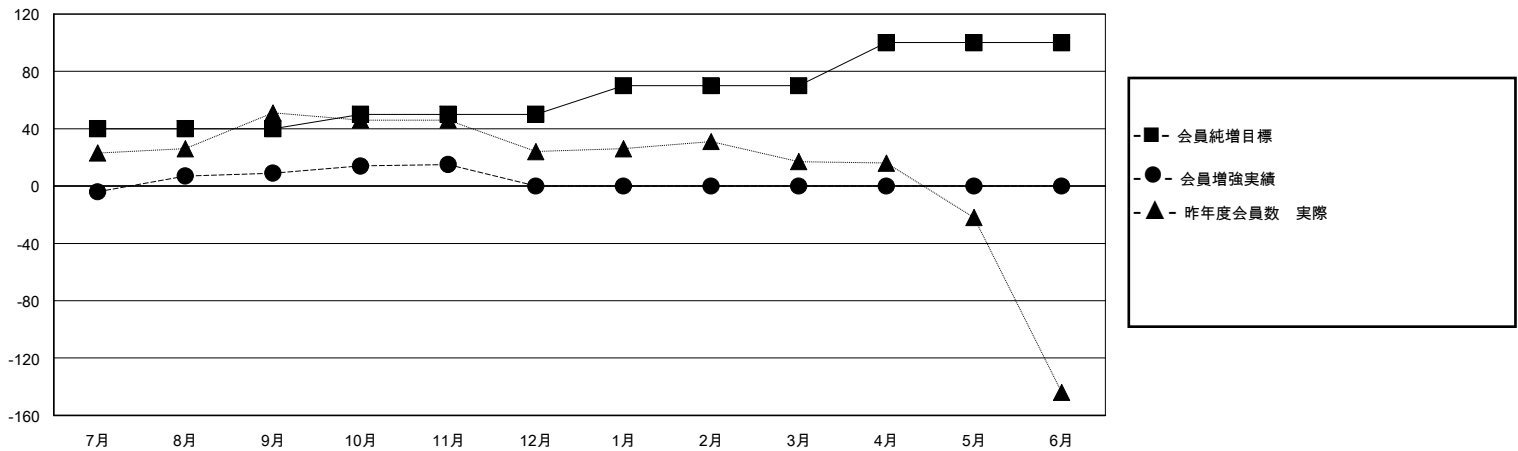

# MONTHLY MEMBERSHIP PROGRESS REPORT

District 335 A

Results as of: 11/30/2024

GMT:

地域 JAPAN

GMT会則地域

クラブ				名			
結果: 2024-2025				結果: 2024-2025			
四半期	新クラブ目標	新クラブ	解散クラブ	四半期	会員純増目標	会員増強実績	退会者(転籍を含む)実際
7月/8月/9月	0	0	0	7月/8月/9月	40	44	30
10月/11月/12月	1	0	0	10月/11月/12月	10	15	9
1月/2月/3月	0	0	0	1月/2月/3月	20	0	0
4月/5月/6月	0	0	0	4月/5月/6月	30	0	0

新クラブ目標及び実績累計

会員目標及び実績累計

解散クラブ: 0	30 CLUBS OF 61 一名以上の新会員を登録	男女別
退会者	<a href="#">会員累計データを見るには、ここをクリック</a>	男性 1,274 (80.48%)
物故会員 7		女性 309 (19.52%)
クラブ解散 0	世帯主/家族会員合計 0	
その他 32	国際会費半額の家族会員 0	
合計 39		